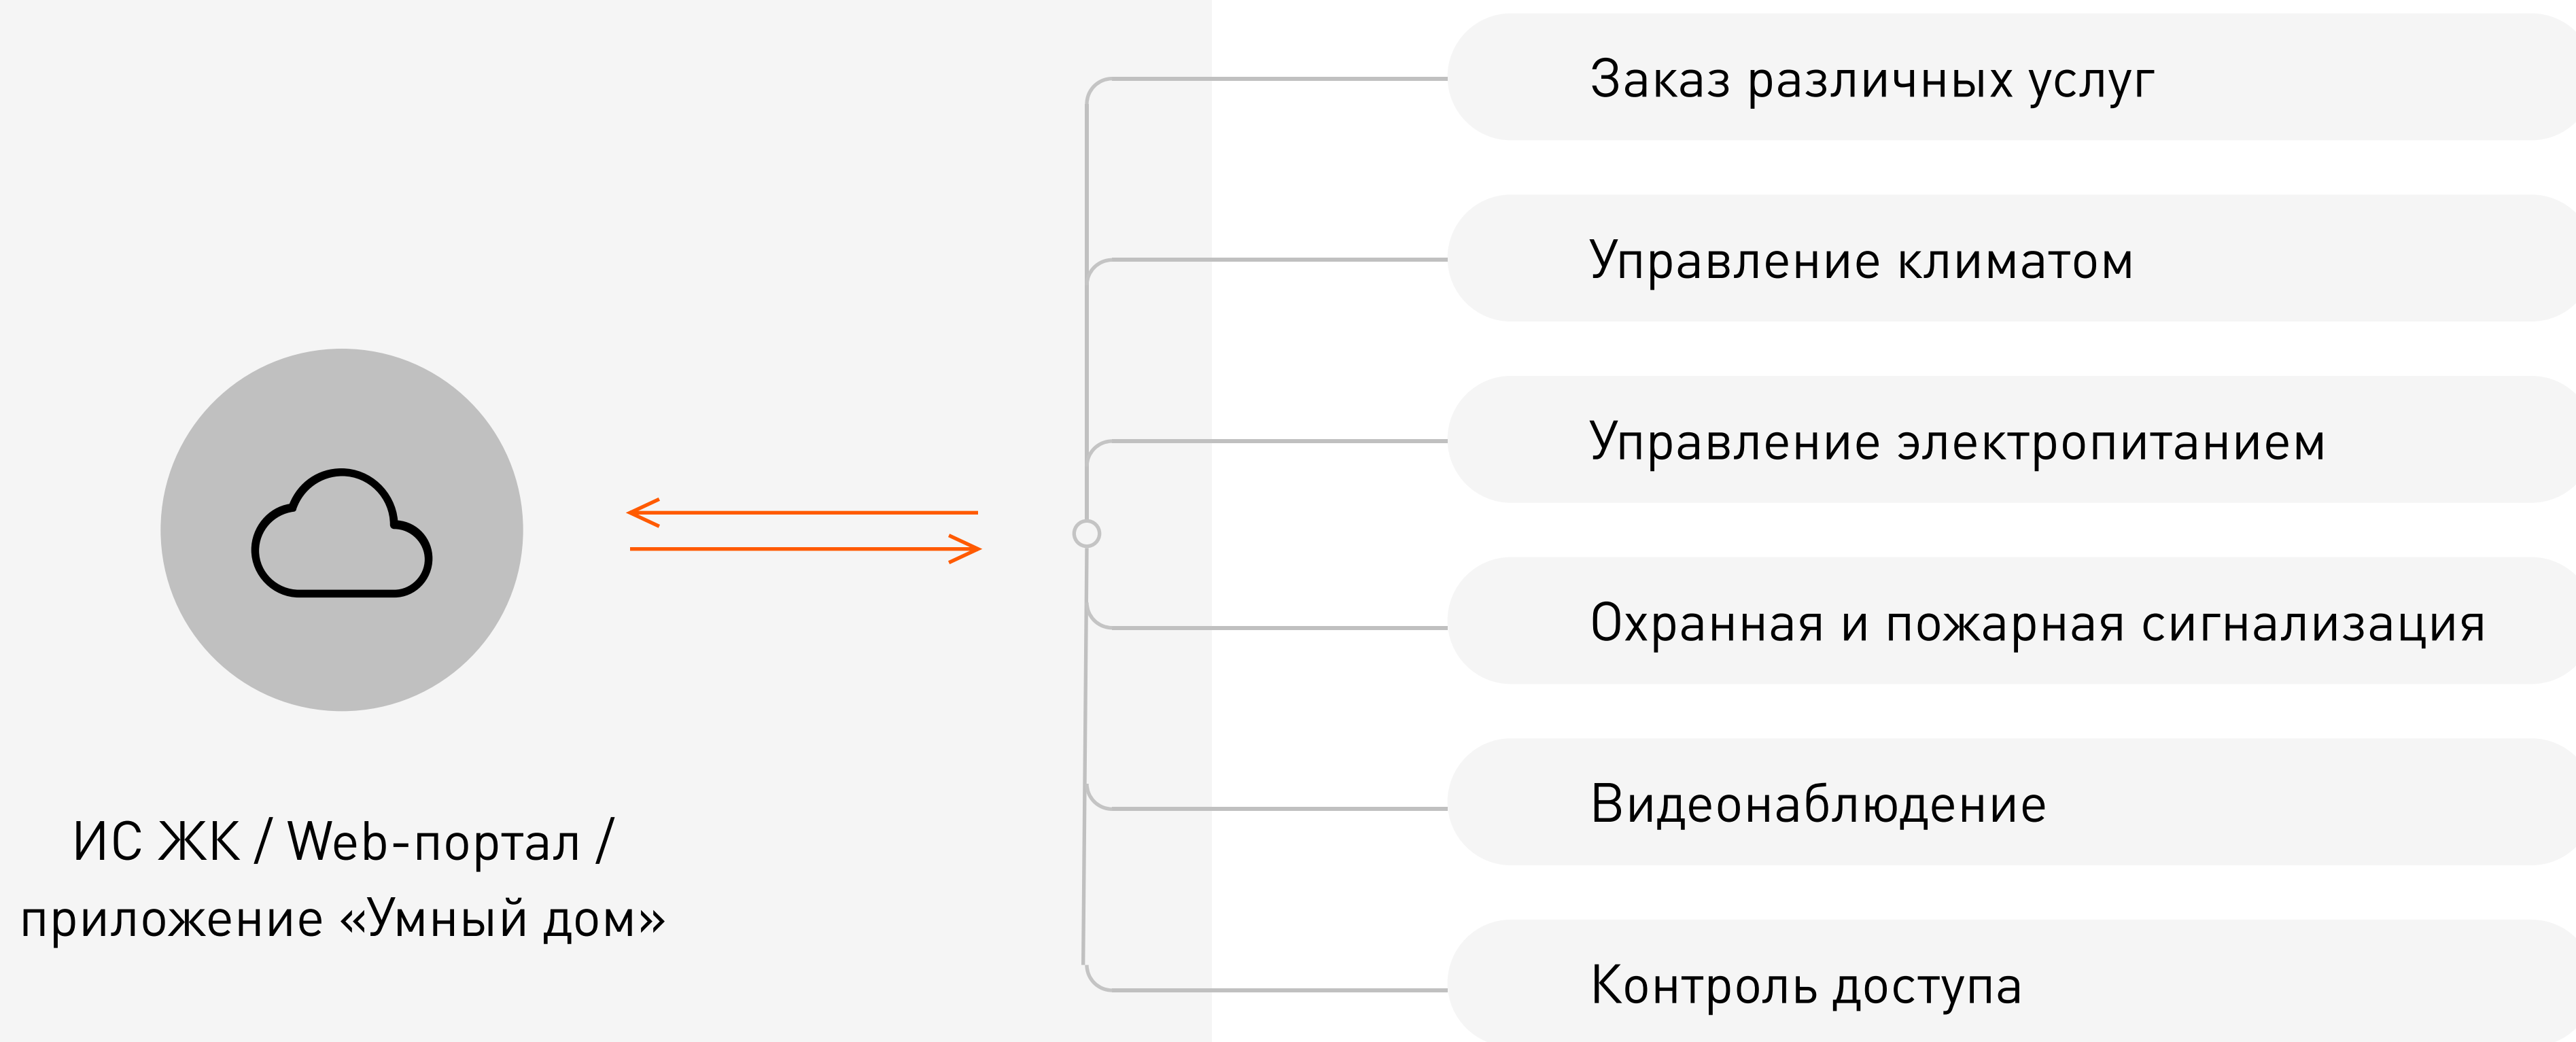

TRASSIR™

VideoNet®
ЦИФРОВАЯ СИСТЕМА БЕЗОПАСНОСТИ

Panasonic

axx  **next**

VIDEOINSIGHT

Интеграция: оптимизация администрирования

Современный ЖК состоит из множества систем, которые умеют взаимодействовать между собой и с сервисами управляющей компании.